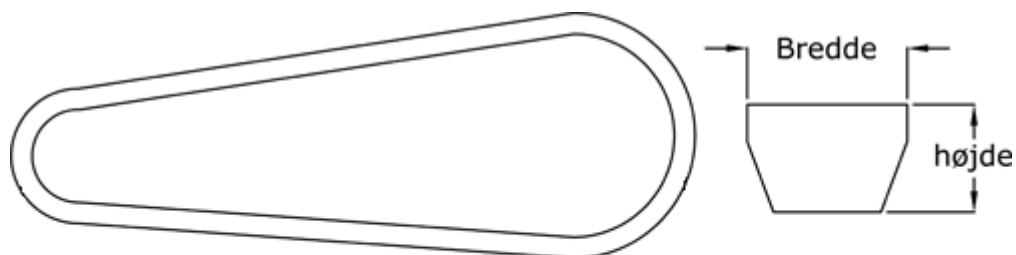

Varenummer: 601900210090
Beskrivelse: Gates Hi-Power kilerem A 90

Mål

Bredde	= 13
Højde	= 8
Indvendig længde	= 2300
Middellængde	= 2325